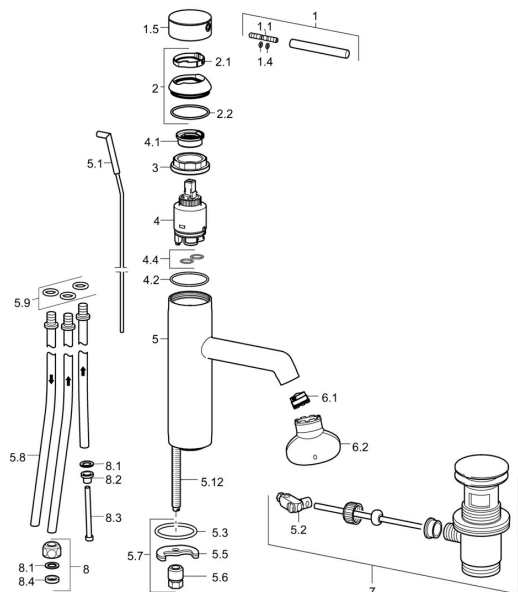

## Náhradné diely

### SP51911173

	Názov	Kód
1	Ovládacia rukoväť, 70 mm	59913331
1.1	Skrutka, M5x35	59913299
1.4	O-krúžok, d 3x1.5	59913100
1.5	Klobúk,krytka Chróm	59913332
1.5	Klobúk,krytka Biela <b>Ukončené</b>	59913334
1.5	Klobúk,krytka Čierna <b>Ukončené</b>	59913333
2	Krytka Chróm	59913364
2.1	Trecí krúžok	59913363
2.2	O-krúžok, d 38x2	59913212
3	Skrutka, M42x1, SW34	59913365
4	Kartuš, 3,5 Eco	59912324
4	Kartuš, 3,5 Classic	59913075
4.1	Temperature adjustment limiter	59912325
4.2	O-krúžok, d 28.24x2.62 <b>Ukončené</b>	59912590
4.4	O-krúžok, d 10.10x1.60 <b>Ukončené</b>	59905072
5.1	Tiahlo s guľovým čapom Chróm	59913362
5.2	Spojovací diel tiahla	59904624
5.3	Tesnenie, 43x37x3	59912506
5.5		59904765
5.6	Skrutka, M8x1, SW13	59904766
5.7	Upevňovací set	59910749
5.8	Potrubie, M8x1, L=560	59912806
5.9	O-krúžok, 6x1.4	59913266
5.12	Upevňovacia skrutka, M8x1, L=140	59912474
6.1	Aerator, M18.5x1	59913489
6.2	Kľúč k aerátoru, M18.5	59913367
7	Vypúšťací ventil umývadla Chróm	59911441
8	Montáž matice	59904969
8.1	Tesnenie sada, 14.9x8.5x1	59902352
8.2	Tesnenie sada, 10x8	59902272
8.3	Pripájacie hadičky	59902151
8.4	Tesnenie, 15x8x4 <b>Ukončené</b>	59902270
N.I.	Kľúč, SW30/34	59912108