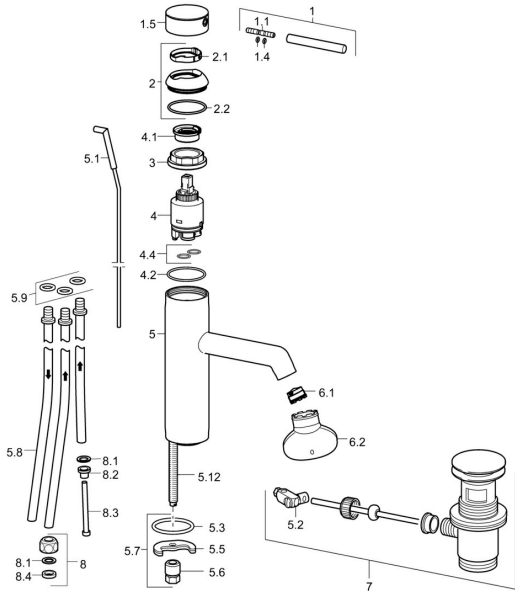

EAN: 4015474188235
static.hansa.com/51911178

Reserveonderdelen

SP51911173

	Naam	Code
1	Hendel, 70 mm	59913331
1.1	Schroef, M5x35	59913299
1.4	O-ring, d 3x1.5	59913100
1.5	Kap Chroom	59913332
1.5	Kap Wit Stopgezet	59913334
1.5	Kap Zwart Stopgezet	59913333
2	Kap Chroom	59913364
2.1	Glijring wit	59913363
2.2	O-ring, d 38x2	59913212
3	Schroef, M4x21, SW34	59913365
4	Binnenwerk, 3,5 Eco	59912324
4	Binnenwerk, 3,5 Classic	59913075
4.1	Temperature adjustment limiter	59912325
4.2	O-ring, d 28.24x2.62 Stopgezet	59912590
4.4	O-ring, d 10.10x1.60 Stopgezet	59905072
5.1	Kogelstang Chroom	59913362
5.2	Gewrichtstuk	59904624
5.3	Dichting, 43x37x3	59912506
5.5	Fixing plate	59904765
5.6	Schroef, M8x1, SW13	59904766
5.7	Bevestigingsset	59910749
5.8	Pijp, M8x1, L=560	59912806
5.9	O-ring, 6x1.4	59913266
5.12	Bevestigingsschroeven, M8x1, L=140	59912474
6.1	Mousseur, M18.5x1	59913489
6.2	Schuimstralersleutel, M18.5	59913367
7	Wastegarnituur Chroom	59911441
8	Montage moer	59904969
8.1	Dichting, 14.9x8.5x1	59902352
8.2	Dichting, 10x8	59902272
8.3	Slangen	59902151
8.4	Dichting, 15x8x4 Stopgezet	59902270
N.I.	Steutel, SW30/34	59912108