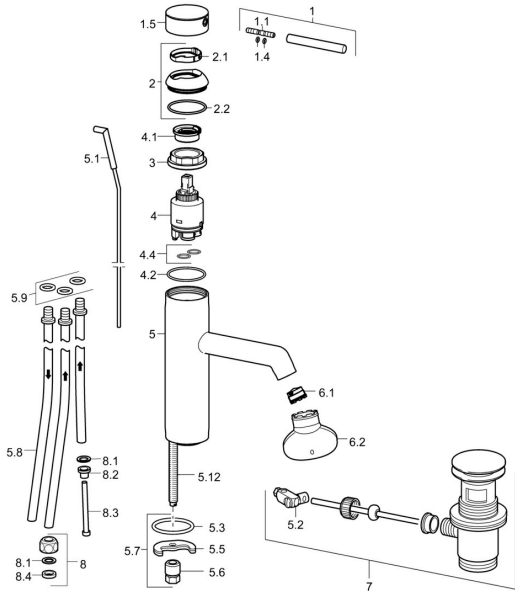

## Pièces de rechange

### SP51911173

	Nom	Code
1	Levier, 70 mm	59913331
1.1	Vis, M5x35	59913299
1.4	Joint, d 3x1.5	59913100
1.5	Capuchon Chrome	59913332
1.5	Capuchon Blanc <b>Arrêté</b>	59913334
1.5	Capuchon Noir <b>Arrêté</b>	59913333
2	Chape Chrome	59913364
2.1	Bague glissante	59913363
2.2	Joint, d 38x2	59913212
3	Vis, M4x1, SW34	59913365
4	Cartouche, 3.5 Eco	59912324
4	Cartouche, 3.5 Classic	59913075
4.1	Temperature adjustment limiter	59912325
4.2	Joint, d 28.24x2.62 <b>Arrêté</b>	59912590
4.4	Joint, d 10.10x1.60 <b>Arrêté</b>	59905072
5.1	Tringle pour vidage Chrome	59913362
5.2	Joint	59904624
5.3	Joint, 43x37x3	59912506
5.5	Fixing plate	59904765
5.6	Vis, M8x1, SW13	59904766
5.7	Ensemble de fixation	59910749
5.8	Tuyau, M8x1, L=560	59912806
5.9	Joint, 6x1.4	59913266
5.12	Vis, M8x1, L=140	59912474
6.1	Aérateur, M18.5x1	59913489
6.2	Clé pour aérateur, M18.5	59913367
7	Vidage Chrome	59911441
8	Écrou du raccord	59904969
8.1	Set de fixation pour bec, 14.9x8.5x1	59902352
8.2	Set de fixation pour bec, 10x8	59902272
8.3	Tuyau	59902151
8.4	Joint, 15x8x4 <b>Arrêté</b>	59902270
N.I.	Clef, SW30/34	59912108