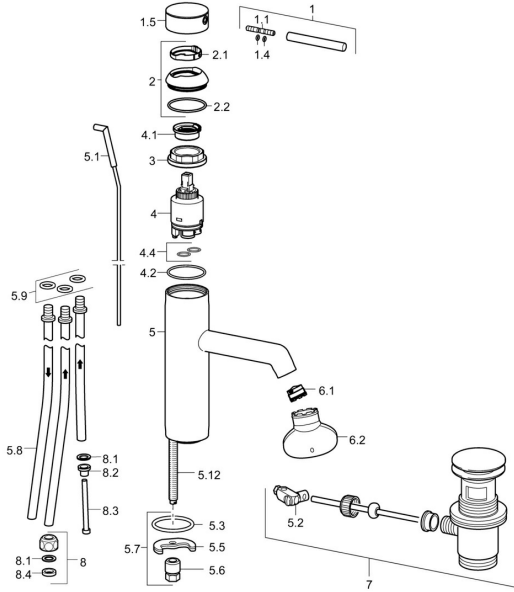

EAN: 4015474188235
static.hansa.com/51911178

Ersatzteile

SP51911173

	Name	Art.-Nr.
1	Hebel, 70 mm	59913331
1.1	Schraube, M5x35	59913299
1.4	O-Ring, d 3x1.5	59913100
1.5	Abdeckkappe Chrom	59913332
1.5	Abdeckkappe Weiss Ausgelaufen	59913334
1.5	Abdeckkappe Schwarz Ausgelaufen	59913333
2	Abdeckkappe Chrom	59913364
2.1	Gleitring	59913363
2.2	O-Ring, d 38x2	59913212
3	Schraube, M42x1, SW34	59913365
4	Kartusche, 3.5 Eco	59912324
4	Kartusche, 3.5 Classic	59913075
4.1	Temperatur-Anschlagring	59912325
4.2	O-Ring, d 28.24x2.62 Ausgelaufen	59912590
4.4	O-Ring, d 10.10x1.60 Ausgelaufen	59905072
5.1	Kugelstange Chrom	59913362
5.2	Gelenkstück	59904624
5.3	Dichtung, 43x37x3	59912506
5.5	Befestigungsplatte	59904765
5.6	Schraube, M8x1, SW13	59904766
5.7	Befestigungssatz	59910749
5.8	Rohr, M8x1, L=560	59912806
5.9	O-Ring, 6x1.4	59913266
5.12	Befestigungsschraube, M8x1, L=140	59912474
6.1	Luftsprudler, M18.5x1	59913489
6.2	Schlüssel für Luftsprudler, M18.5	59913367
7	Ablaufgarnitur Chrom	59911441
8	Überwurfmutter	59904969
8.1	Dichtungskit, 14.9x8.5x1	59902352
8.2	Dichtungskit, 10x8	59902272
8.3	Schlauch	59902151
8.4	Dichtung, 15x8x4 Ausgelaufen	59902270
N.I.	Schlüssel, SW30/34	59912108