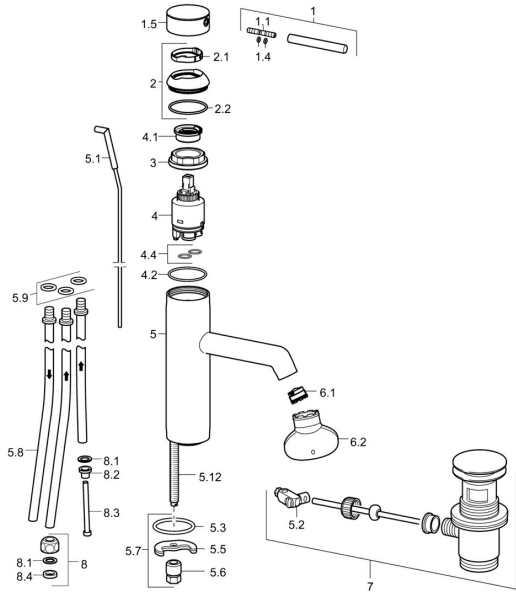

EAN: 4015474188235
static.hansa.com/51911178
Náhradní díly

SP51911173

	Název	Kód
1	Páka, 70 mm	59913331
1.1	Šroub, M5x35	59913299
1.4	O-kroužek, d 3x1.5	59913100
1.5	Víko Chrom	59913332
1.5	Víko Bílá Ukončeno	59913334
1.5	Víko Černá Ukončeno	59913333
2	Krytka Chrom	59913364
2.1	Kroužek	59913363
2.2	O-kroužek, d 38x2	59913212
3	Šroub, M42x1, SW34	59913365
4	Kartuše, 3.5 Eco	59912324
4	Kartuše, 3.5 Classic	59913075
4.1	Temperature adjustment limiter	59912325
4.2	O-kroužek, d 28.24x2.62 Ukončeno	59912590
4.4	O-kroužek, d 10.10x1.60 Ukončeno	59905072
5.1	Táhlo s kulovým čepem Chrom	59913362
5.2	Spojovací díl táhel	59904624
5.3	Těsnění, 43x37x3	59912506
5.5	Upeňovací deska	59904765
5.6	Šroub, M8x1, SW13	59904766
5.7	Upeňovací set	59910749
5.8	Roura, M8x1, L=560	59912806
5.9	O-kroužek, 6x1.4	59913266
5.12	Upeňovací šroub, M8x1, L=140	59912474
6.1	Aerator, M18.5x1	59913489
6.2	Klíč k aerátoru, M18.5	59913367
7	Vypouštěcí ventil Chrom	59911441
8	Montáž matice	59904969
8.1	Těsnící sada, 14.9x8.5x1	59902352
8.2	Těsnící sada, 10x8	59902272
8.3	Hadice	59902151
8.4	Těsnění, 15x8x4 Ukončeno	59902270
N.I.	Klíč, SW30/34	59912108