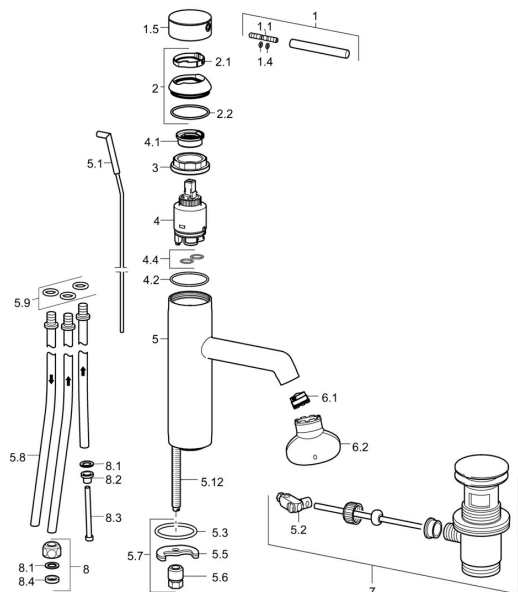

EAN: 4015474188228
static.hansa.com/51911177

Náhradné diely

SP51911173

	Názov	Kód
1	Ovládacia rukoväť, 70 mm	59913331
1.1	Skrutka, M5x35	59913299
1.4	O-krúžok, d 3x1.5	59913100
1.5	Klobúk,krytka Chróm	59913332
1.5	Klobúk,krytka Biela Ukončené	59913334
1.5	Klobúk,krytka Čierna Ukončené	59913333
2	Krytka Chróm	59913364
2.1	Trecí krúžok	59913363
2.2	O-krúžok, d 38x2	59913212
3	Skrutka, M42x1, SW34	59913365
4	Kartuš, 3.5 Eco	59912324
4	Kartuš, 3.5 Classic	59913075
4.1	Temperature adjustment limiter	59912325
4.2	O-krúžok, d 28.24x2.62 Ukončené	59912590
4.4	O-krúžok, d 10.10x1.60 Ukončené	59905072
5.1	Tiahlo s guľovým čapom Chróm	59913362
5.2	Spojovací diel tiahla	59904624
5.3	Tesnenie, 43x37x3	59912506
5.5		59904765
5.6	Skrutka, M8x1, SW13	59904766
5.7	Upevňovací set	59910749
5.8	Potrubie, M8x1, L=560	59912806
5.9	O-krúžok, 6x1.4	59913266
5.12	Upevňovacia skrutka, M8x1, L=140	59912474
6.1	Aerator, M18.5x1	59913489
6.2	Kľúč k aerátoru, M18.5	59913367
7	Vypúšťací ventil umývadla Chróm	59911441
8	Montáž matice	59904969
8.1	Tesnenie sada, 14.9x8.5x1	59902352
8.2	Tesnenie sada, 10x8	59902272
8.3	Pripájacie hadičky	59902151
8.4	Tesnenie, 15x8x4 Ukončené	59902270
N.I.	Kľúč, SW30/34	59912108