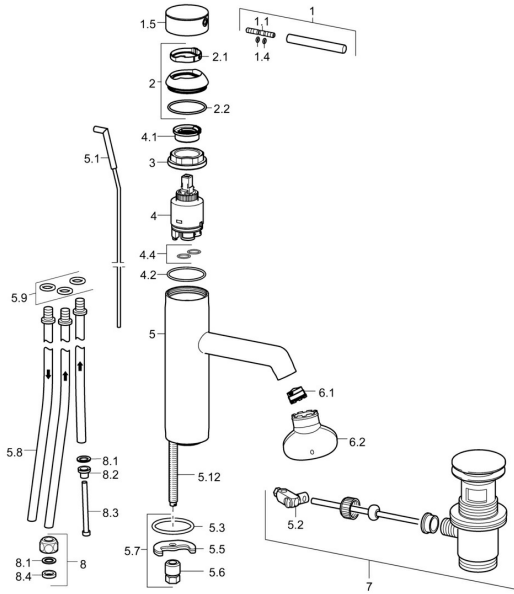

EAN: 4015474188228
static.hansa.com/51911177

Ersatzteile

SP51911173

	Name	Art.-Nr.
1	Hebel, 70 mm	59913331
1.1	Schraube, M5x35	59913299
1.4	O-Ring, d 3x1.5	59913100
1.5	Abdeckkappe Chrom	59913332
1.5	Abdeckkappe Weiss Ausgelaufen	59913334
1.5	Abdeckkappe Schwarz Ausgelaufen	59913333
2	Abdeckkappe Chrom	59913364
2.1	Gleitring	59913363
2.2	O-Ring, d 38x2	59913212
3	Schraube, M42x1, SW34	59913365
4	Kartusche, 3.5 Eco	59912324
4	Kartusche, 3.5 Classic	59913075
4.1	Temperatur-Anschlagring	59912325
4.2	O-Ring, d 28.24x2.62 Ausgelaufen	59912590
4.4	O-Ring, d 10.10x1.60 Ausgelaufen	59905072
5.1	Kugelstange Chrom	59913362
5.2	Gelenkstück	59904624
5.3	Dichtung, 43x37x3	59912506
5.5	Befestigungsplatte	59904765
5.6	Schraube, M8x1, SW13	59904766
5.7	Befestigungssatz	59910749
5.8	Rohr, M8x1, L=560	59912806
5.9	O-Ring, 6x1.4	59913266
5.12	Befestigungsschraube, M8x1, L=140	59912474
6.1	Luftsprudler, M18.5x1	59913489
6.2	Schlüssel für Luftsprudler, M18.5	59913367
7	Ablaufgarnitur Chrom	59911441
8	Überwurfmutter	59904969
8.1	Dichtungskit, 14.9x8.5x1	59902352
8.2	Dichtungskit, 10x8	59902272
8.3	Schlauch	59902151
8.4	Dichtung, 15x8x4 Ausgelaufen	59902270
N.I.	Schlüssel, SW30/34	59912108