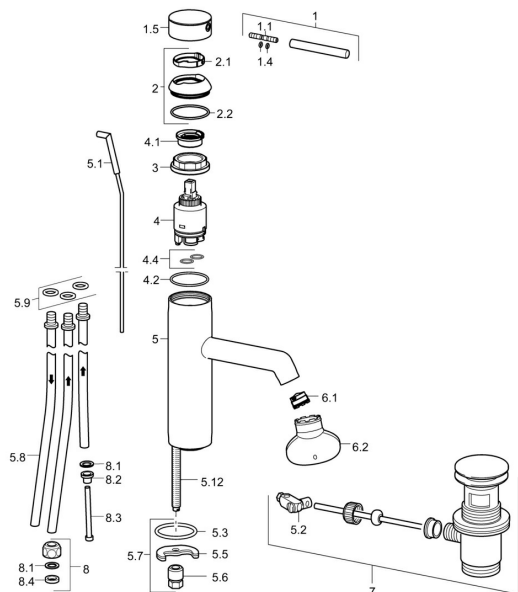

## Náhradní díly

### SP51911173

	Název	Kód
1	Páka, 70 mm	59913331
1.1	Šroub, M5x35	59913299
1.4	O-kroužek, d 3x1.5	59913100
1.5	Víko Chrom	59913332
1.5	Víko Bílá <b>Ukončeno</b>	59913334
1.5	Víko Černá <b>Ukončeno</b>	59913333
2	Krytka Chrom	59913364
2.1	Kroužek	59913363
2.2	O-kroužek, d 38x2	59913212
3	Šroub, M42x1, SW34	59913365
4	Kartuše, 3.5 Eco	59912324
4	Kartuše, 3.5 Classic	59913075
4.1	Temperature adjustment limiter	59912325
4.2	O-kroužek, d 28.24x2.62 <b>Ukončeno</b>	59912590
4.4	O-kroužek, d 10.10x1.60 <b>Ukončeno</b>	59905072
5.1	Táhlo s kulovým čepem Chrom	59913362
5.2	Spojovací díl táhel	59904624
5.3	Těsnění, 43x37x3	59912506
5.5	Upeňovací deska	59904765
5.6	Šroub, M8x1, SW13	59904766
5.7	Upeňovací set	59910749
5.8	Roura, M8x1, L=560	59912806
5.9	O-kroužek, 6x1.4	59913266
5.12	Upeňovací šroub, M8x1, L=140	59912474
6.1	Aerator, M18.5x1	59913489
6.2	Klíč k aerátoru, M18.5	59913367
7	Vypouštěcí ventil Chrom	59911441
8	Montáž matice	59904969
8.1	Těsnící sada, 14.9x8.5x1	59902352
8.2	Těsnící sada, 10x8	59902272
8.3	Hadice	59902151
8.4	Těsnění, 15x8x4 <b>Ukončeno</b>	59902270
N.I.	Klíč, SW30/34	59912108