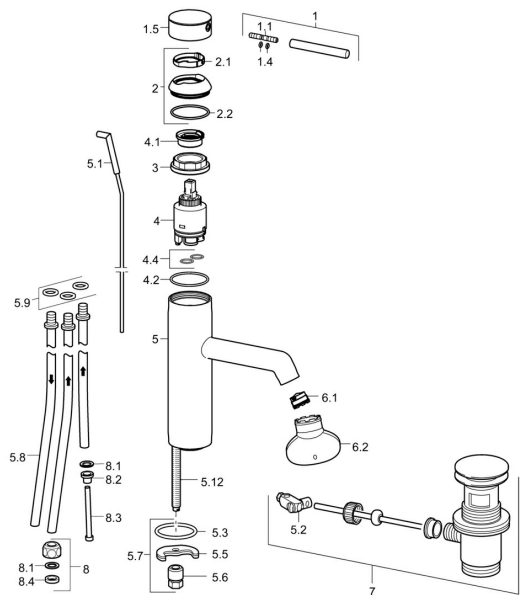

## Náhradné diely

### SP51911173

	Názov	Kód
1	Ovládacia rukoväť, 70 mm	59913331
1.1	Skrutka, M5x35	59913299
1.4	O-krúžok, d 3x1.5	59913100
1.5	Klobúk,krytka Chróm	59913332
1.5	Klobúk,krytka Biela <b>Ukončené</b>	59913334
1.5	Klobúk,krytka Čierna <b>Ukončené</b>	59913333
2	Krytka Chróm	59913364
2.1	Trecí krúžok	59913363
2.2	O-krúžok, d 38x2	59913212
3	Skrutka, M42x1, SW34	59913365
4	Kartuš, 3.5 Eco	59912324
4	Kartuš, 3.5 Classic	59913075
4.1	Temperature adjustment limiter	59912325
4.2	O-krúžok, d 28.24x2.62 <b>Ukončené</b>	59912590
4.4	O-krúžok, d 10.10x1.60 <b>Ukončené</b>	59905072
5.1	Tiahlo s guľovým čapom Chróm	59913362
5.2	Spojovací diel tiahla	59904624
5.3	Tesnenie, 43x37x3	59912506
5.5		59904765
5.6	Skrutka, M8x1, SW13	59904766
5.7	Upevňovací set	59910749
5.8	Potrubie, M8x1, L=560	59912806
5.9	O-krúžok, 6x1.4	59913266
5.12	Upevňovacia skrutka, M8x1, L=140	59912474
6.1	Aerator, M18.5x1	59913489
6.2	Kľúč k aerátoru, M18.5	59913367
7	Vypúšťací ventil umývadla Chróm	59911441
8	Montáž matice	59904969
8.1	Tesnenie sada, 14.9x8.5x1	59902352
8.2	Tesnenie sada, 10x8	59902272
8.3	Pripájacie hadičky	59902151
8.4	Tesnenie, 15x8x4 <b>Ukončené</b>	59902270
N.I.	Kľúč, SW30/34	59912108