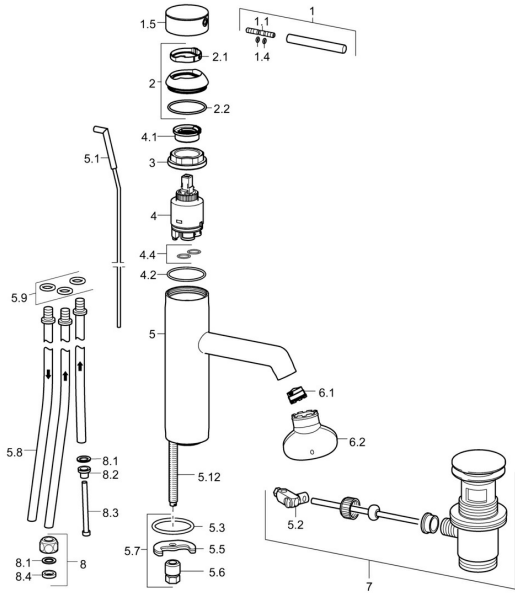

## Reserveonderdelen

### SP51911173

	Naam	Code
1	Hendel, 70 mm	59913331
1.1	Schroef, M5x35	59913299
1.4	O-ring, d 3x1.5	59913100
1.5	Kap Chroom	59913332
1.5	Kap Wit <b>Stopgezet</b>	59913334
1.5	Kap Zwart <b>Stopgezet</b>	59913333
2	Kap Chroom	59913364
2.1	Glijring wit	59913363
2.2	O-ring, d 38x2	59913212
3	Schroef, M4x21, SW34	59913365
4	Binnenwerk, 3,5 Eco	59912324
4	Binnenwerk, 3,5 Classic	59913075
4.1	Temperature adjustment limiter	59912325
4.2	O-ring, d 28.24x2.62 <b>Stopgezet</b>	59912590
4.4	O-ring, d 10.10x1.60 <b>Stopgezet</b>	59905072
5.1	Kogelstang Chroom	59913362
5.2	Gewichtstuk	59904624
5.3	Dichting, 43x37x3	59912506
5.5	Fixing plate	59904765
5.6	Schroef, M8x1, SW13	59904766
5.7	Bevestigingsset	59910749
5.8	Pijp, M8x1, L=560	59912806
5.9	O-ring, 6x1.4	59913266
5.12	Bevestigingsschroeven, M8x1, L=140	59912474
6.1	Mousseur, M18.5x1	59913489
6.2	Schuimstralersleutel, M18.5	59913367
7	Wastegarnituur Chroom	59911441
8	Montage moer	59904969
8.1	Dichting, 14.9x8.5x1	59902352
8.2	Dichting, 10x8	59902272
8.3	Slangen	59902151
8.4	Dichting, 15x8x4 <b>Stopgezet</b>	59902270
N.I.	Steutel, SW30/34	59912108