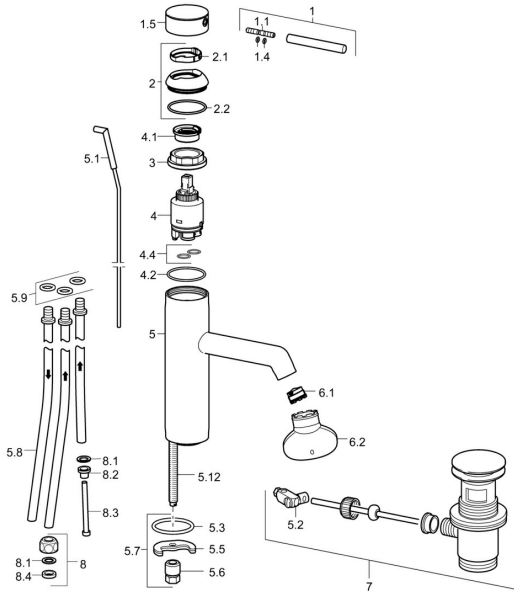

EAN: 4015474188143
static.hansa.com/51911173

Ersatzteile

SP51911173

	Name	Art.-Nr.
1	Hebel, 70 mm	59913331
1.1	Schraube, M5x35	59913299
1.4	O-Ring, d 3x1.5	59913100
1.5	Abdeckkappe Chrom	59913332
1.5	Abdeckkappe Weiss Ausgelaufen	59913334
1.5	Abdeckkappe Schwarz Ausgelaufen	59913333
2	Abdeckkappe Chrom	59913364
2.1	Gleitring	59913363
2.2	O-Ring, d 38x2	59913212
3	Schraube, M42x1, SW34	59913365
4	Kartusche, 3.5 Eco	59912324
4	Kartusche, 3.5 Classic	59913075
4.1	Temperatur-Anschlagring	59912325
4.2	O-Ring, d 28.24x2.62 Ausgelaufen	59912590
4.4	O-Ring, d 10.10x1.60 Ausgelaufen	59905072
5.1	Kugelstange Chrom	59913362
5.2	Gelenkstück	59904624
5.3	Dichtung, 43x37x3	59912506
5.5	Befestigungsplatte	59904765
5.6	Schraube, M8x1, SW13	59904766
5.7	Befestigungssatz	59910749
5.8	Rohr, M8x1, L=560	59912806
5.9	O-Ring, 6x1.4	59913266
5.12	Befestigungsschraube, M8x1, L=140	59912474
6.1	Luftsprudler, M18.5x1	59913489
6.2	Schlüssel für Luftsprudler, M18.5	59913367
7	Ablaufgarnitur Chrom	59911441
8	Überwurfmutter	59904969
8.1	Dichtungskit, 14.9x8.5x1	59902352
8.2	Dichtungskit, 10x8	59902272
8.3	Schlauch	59902151
8.4	Dichtung, 15x8x4 Ausgelaufen	59902270
N.I.	Schlüssel, SW30/34	59912108