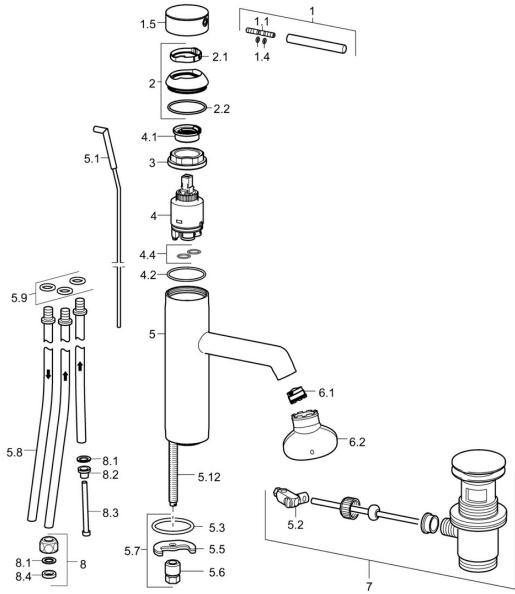

EAN: 4015474188143
static.hansa.com/51911173

Náhradní díly

SP51911173

	Název	Kód
1	Páka, 70 mm	59913331
1.1	Šroub, M5x35	59913299
1.4	O-kroužek, d 3x1.5	59913100
1.5	Víko Chrom	59913332
1.5	Víko Bílá Ukončeno	59913334
1.5	Víko Černá Ukončeno	59913333
2	Krytka Chrom	59913364
2.1	Kroužek	59913363
2.2	O-kroužek, d 38x2	59913212
3	Šroub, M42x1, SW34	59913365
4	Kartuše, 3.5 Eco	59912324
4	Kartuše, 3.5 Classic	59913075
4.1	Temperature adjustment limiter	59912325
4.2	O-kroužek, d 28.24x2.62 Ukončeno	59912590
4.4	O-kroužek, d 10.10x1.60 Ukončeno	59905072
5.1	Táhlo s kulovým čepem Chrom	59913362
5.2	Spojovací díl táhel	59904624
5.3	Těsnění, 43x37x3	59912506
5.5	Upeňovací deska	59904765
5.6	Šroub, M8x1, SW13	59904766
5.7	Upeňovací set	59910749
5.8	Roura, M8x1, L=560	59912806
5.9	O-kroužek, 6x1.4	59913266
5.12	Upeňovací šroub, M8x1, L=140	59912474
6.1	Aerator, M18.5x1	59913489
6.2	Klíč k aerátoru, M18.5	59913367
7	Vypouštěcí ventil Chrom	59911441
8	Montáž matice	59904969
8.1	Těsnící sada, 14.9x8.5x1	59902352
8.2	Těsnící sada, 10x8	59902272
8.3	Hadice	59902151
8.4	Těsnění, 15x8x4 Ukončeno	59902270
N.I.	Klíč, SW30/34	59912108