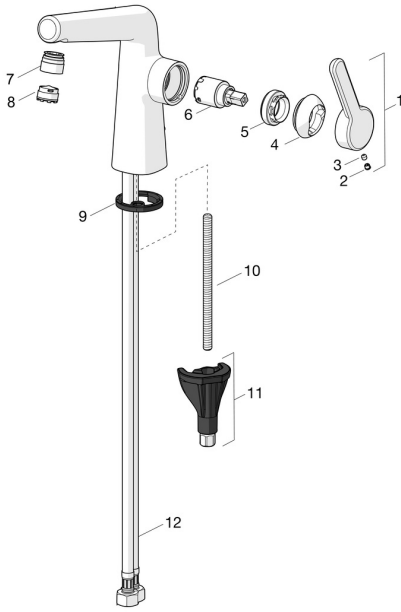

EAN: 4057304006494
static.hansa.com/5189228334

Reserveonderdelen

SP51892283

	Naam	Code
01	Hendel Chroom Stopgezet	59914640
01	Hendel, (5189228334) Roségoud Stopgezet	59914641
02	Binnendeel temperatuurhendel Chroom	59913762
02	Binnendeel temperatuurhendel Roségoud Stopgezet	59914642
03	Schroef, M5x8, SW2,5	59904755
04	Kap Chroom Stopgezet	59914638
04	Kap, (5189228334) Roségoud Stopgezet	59914643
05	Schroefring, M32x1, SW24	59913958
06	Binnenwerk, 2,5	59913914
07	Pasring voor schuimstraler Chroom	59914645
07	Pasring voor schuimstraler, (5189228334) Roségoud Stopgezet	59914646
08	Mousseur en sleutel, M18.5x1, -104	1003508V
08	Mousseur, M18.5x1, TJ	59913366
08	Mousseur en sleutel, M18.5x1 (5189228334)	59914590
09	Wasser	59914591
10	Bevestigingsschroeven, M8x1, L=130	59914474
11	Bevestigingsset	59914475
12	Flexibele aansluitingen, L=500, M8x1-G3/8 LH	59914467
12	Flexibele aansluitingen, L=500, G1/2-M8x1 LH (519222830037) Stopgezet	59914644
N.I.	Wastegarnituur Chroom	59911441
N.I.	Trekstang Chroom	59913459
N.I.	Wastegarnituur Roségoud Stopgezet	59914681