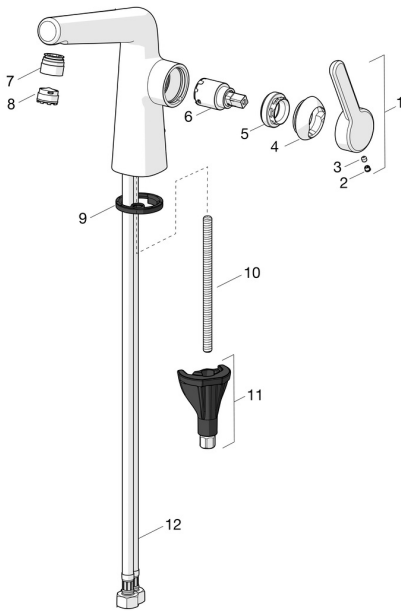

EAN: 4057304006494
static.hansa.com/5189228334

Pièces de rechange

SP51892283

| | Nom | Code |
|------|---|----------|
| 01 | Levier Chrome Arrêté | 59914640 |
| 01 | Levier, (5189228334) Rosegold Arrêté | 59914641 |
| 02 | Butée de réglage Chrome | 59913762 |
| 02 | Butée de réglage Rosegold Arrêté | 59914642 |
| 03 | Vis, M5x8, SW2.5 | 59904755 |
| 04 | Chape Chrome Arrêté | 59914638 |
| 04 | Chape, (5189228334) Rosegold Arrêté | 59914643 |
| 05 | Écrou de maintien, M32x1, SW24 | 59913958 |
| 06 | Cartouche, 2.5 | 59913914 |
| 07 | Fitting ring for aerator Chrome | 59914645 |
| 07 | Fitting ring for aerator, (5189228334) Rosegold Arrêté | 59914646 |
| 08 | Aérateur et clé, M18.5x1, -104 | 1003508V |
| 08 | Aérateur, M18.5x1, TJ | 59913366 |
| 08 | Aérateur et clé, M18.5x1 (5189228334) | 59914590 |
| 09 | Bague | 59914591 |
| 10 | Vis, M8x1, L=130 | 59914474 |
| 11 | Ensemble de fixation | 59914475 |
| 12 | Flexible d'alimentation, L=500, M8x1-G3/8 LH | 59914467 |
| 12 | Flexible d'alimentation, L=500, G1/2-M8x1 LH (519222830037) Arrêté | 59914644 |
| N.I. | Vidage Chrome | 59911441 |
| N.I. | Tirette de vidage Chrome | 59913459 |
| N.I. | Vidage Rosegold Arrêté | 59914681 |