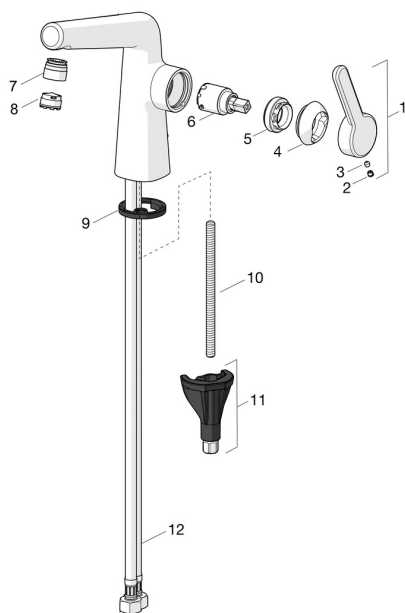

EAN: 4057304006494
static.hansa.com/5189228334

Náhradní díly

SP51892283

	Název	Kód
01	Páka Chrom Ukončeno	59914640
01	Páka, (5189228334) Růžové zlato Ukončeno	59914641
02	Vymezovací vložka Chrom	59913762
02	Vymezovací vložka Růžové zlato Ukončeno	59914642
03	Šroub, M5x8, SW2.5	59904755
04	Krytka Chrom Ukončeno	59914638
04	Krytka, (5189228334) Růžové zlato Ukončeno	59914643
05	Upevňovací matice, M32x1, SW24	59913958
06	Kartuše, 2,5	59913914
07	Fitting ring for aerator Chrom	59914645
07	Fitting ring for aerator, (5189228334) Růžové zlato Ukončeno	59914646
08	Aerator a klíč, M18.5x1, -104	1003508V
08	Aerator, M18.5x1, TJ	59913366
08	Aerator a klíč, M18.5x1 (5189228334)	59914590
09	Těsnění	59914591
10	Upevňovací šroub, M8x1, L=130	59914474
11	Upevňovací set	59914475
12	Flexibilní hadička, L=500, M8x1-G3/8 LH	59914467
12	Flexibilní hadička, L=500, G1/2-M8x1 LH (519222830037) Ukončeno	59914644
N.I.	Vypouštěcí ventil Chrom	59911441
N.I.	Ovládací táhlo vypouštěcího ventilu Chrom	59913459
N.I.	Vypouštěcí ventil Růžové zlato Ukončeno	59914681