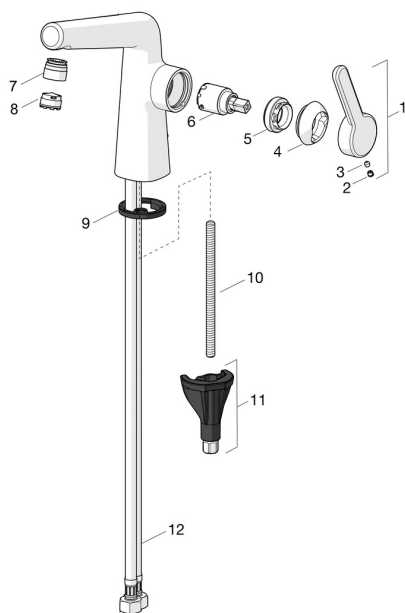

## Náhradní díly

### SP51892283

	Název	Kód
01	Páka Chrom <b>Ukončeno</b>	59914640
01	Páka, (5189228334) Růžové zlato <b>Ukončeno</b>	59914641
02	Vymezovací vložka Chrom	59913762
02	Vymezovací vložka Růžové zlato <b>Ukončeno</b>	59914642
03	Šroub, M5x8, SW2.5	59904755
04	Krytka Chrom <b>Ukončeno</b>	59914638
04	Krytka, (5189228334) Růžové zlato <b>Ukončeno</b>	59914643
05	Upevňovací matice, M32x1, SW24	59913958
06	Kartuše, 2,5	59913914
07	Fitting ring for aerator Chrom	59914645
07	Fitting ring for aerator, (5189228334) Růžové zlato <b>Ukončeno</b>	59914646
08	Aerator a klíč, M18.5x1, -104	1003508V
08	Aerator, M18.5x1, TJ	59913366
08	Aerator a klíč, M18.5x1 (5189228334)	59914590
09	Těsnění	59914591
10	Upevňovací šroub, M8x1, L=130	59914474
11	Upevňovací set	59914475
12	Flexibilní hadička, L=500, M8x1-G3/8 LH	59914467
12	Flexibilní hadička, L=500, G1/2-M8x1 LH (519222830037) <b>Ukončeno</b>	59914644
N.I.	Vypouštěcí ventil Chrom	59911441
N.I.	Ovládací táhlo vypouštěcího ventilu Chrom	59913459
N.I.	Vypouštěcí ventil Růžové zlato <b>Ukončeno</b>	59914681