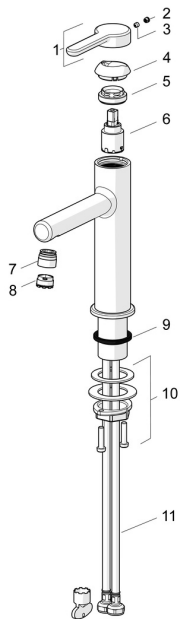

## Náhradní díly

### SP51882293

	Název	Kód
01	Páka Chrom <b>Ukončeno</b>	59914637
02	Vymezovací vložka Chrom	59913762
03	Šroub, M5x8, SW2.5	59904755
04	Krytka Chrom <b>Ukončeno</b>	59914638
05	Upevňovací matice, M32x1, SW24	59913958
06	Kartuše, 2.5	59913914
07	Fitting ring for aerator Chrom	59914645
08	Aerator, M18.5x1, TJ	59913366
09	Těsnění	59914650
10	Upevňovací set	59913371
11	Flexibilní hadička, L=475, G3/8-M10x1 LH <b>Ukončeno</b>	59914468