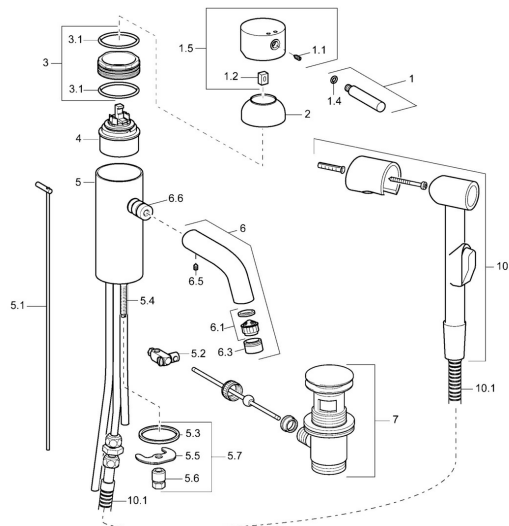

EAN: 4015474096165
static.hansa.com/51872101

Náhradné diely

SP51872101

	Názov	Kód
1	Ovládacia rukoväť, (-2009) Chróm Ukončené	59912466
1.1	Skrutka, M5x8, SW2.5	59904755
1.2	Klzné puzdro	59904778
1.4	O-krúžok, d 6x1	59912136
1.5	Krytka Chróm Ukončené	59912465
2	Krytka Chróm Ukončené	59912468
3	Očné skrutka, M50x1, SW45 Ukončené	59912469
3.1	O-krúžok, d 46x2	59912470
4	Kartuš, 4,8 eco	59904601
5.1	Ovládacie tlačko Chróm Ukončené	59912473
5.2	Spojovací diel tiahla	59904624
5.3	Tesnenie, 37x48x3.5	59911422
5.4	Upevňovacia skrutka, M8x1, L=140	59912474
5.5		59904765
5.6	Skrutka, M8x1, SW13	59904766
5.7	Upevňovací set	59910749
6	Výtokové rameno Ukončené	59912475
6.1	Aerator, M22/24 A	59902081
6.3	Aerator a kľúč, M24x1, (2002-) Chróm	59912225
6.5	, M5x6, SW2.6 Ukončené	59912477
6.6	Vsuvka Ukončené	59912478
7	Vypúšťací ventil umývadla Chróm	59911441
10	Bidetta - ručná sprcha Chróm Ukončené	59912758
10.1	Sprchová hadica, G3/8xG1/2 Chróm Ukončené	59912757