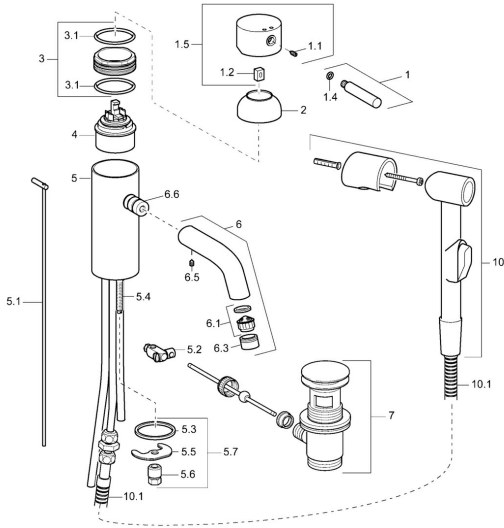

EAN: 4015474096165
static.hansa.com/51872101

Reserveonderdelen

SP51872101

	Naam	Code
1	Hendel, (-2009) Chroom Stopgezet	59912466
1.1	Schroef, M5x8, SW2.5	59904755
1.2	Joint klassiek uitloop	59904778
1.4	O-ring, d 6x1	59912136
1.5	Kap Chroom Stopgezet	59912465
2	Kap Chroom Stopgezet	59912468
3	Schroefoog, M50x1, SW45 Stopgezet	59912469
3.1	O-ring, d 46x2	59912470
4	Binnenwerk, 4,8 eco	59904601
5.1	Trekstang Chroom Stopgezet	59912473
5.2	Gewrichtstuk	59904624
5.3	Dichting, 37x48x3.5	59911422
5.4	Bevestigingsschroeven, M8x1, L=140	59912474
5.5	Fixing plate	59904765
5.6	Schroef, M8x1, SW13	59904766
5.7	Bevestigingsset	59910749
6	Uitloop Stopgezet	59912475
6.1	Mousseur, M22/24 A	59902081
6.3	Mousseur en sleutel, M24x1, (2002-) Chroom	59912225
6.5	Pin, M5x6, SW2.6 Stopgezet	59912477
6.6	Nippel Stopgezet	59912478
7	Wastegarnituur Chroom	59911441
10	Bidetta handdouche Chroom Stopgezet	59912758
10.1	Doucheslang, G3/8xG1/2 Chroom Stopgezet	59912757