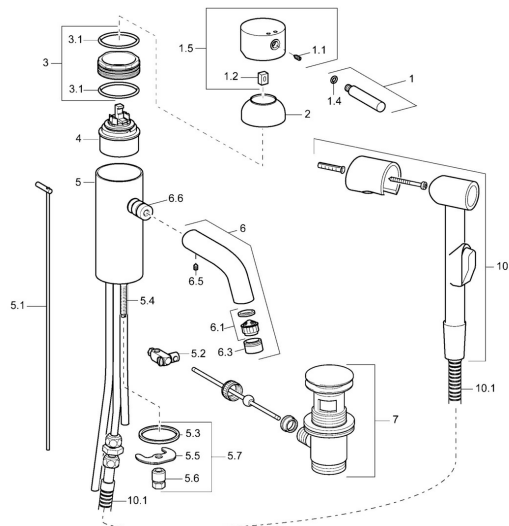

## Parti di ricambio

### SP51872101

	Nome		Codice
1	Leva, (-2009) Cromo <b>Fuori produzione</b>		59912466
1.1	Screw, M5x8, SW2.5		59904755
1.2	Adattatore		59904778
1.4	O-ring, d 6x1		59912136
1.5	Cappuccio Cromo <b>Fuori produzione</b>		59912465
2	Cappuccio Cromo <b>Fuori produzione</b>		59912468
3	Vite eye, M50x1, SW45 <b>Fuori produzione</b>		59912469
3.1	O-ring, d 46x2		59912470
4	Cartuccia, 4,8 eco		59904601
5.1	Asta saltarello Cromo <b>Fuori produzione</b>		59912473
5.2	Snodo		59904624
5.3	Giunto, 37x48x3.5		59911422
5.4	Viti di fissaggio, M8x1, L=140		59912474
5.5	Fixing plate		59904765
5.6	Screw, M8x1, SW13		59904766
5.7	Set di fissaggio		59910749
6	Bocca <b>Fuori produzione</b>		59912475
6.1	Aeratore, M22/24 A		59902081
6.3	Aeratore e chiave, M24x1, (2002-) Cromo		59912225
6.5	, M5x6, SW2.6 <b>Fuori produzione</b>		59912477
6.6	Nipplo <b>Fuori produzione</b>		59912478
7	Scarico a saltarello Cromo		59911441
10	Doccetta per Bidetta Cromo <b>Fuori produzione</b>		59912758
10.1	Flessibile doccia, G3/8xG1/2 Cromo <b>Fuori produzione</b>		59912757