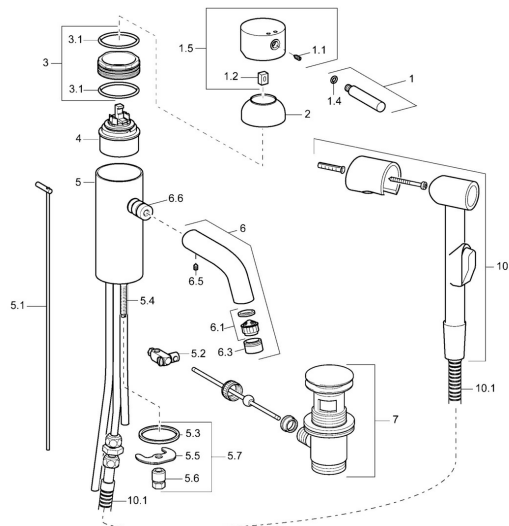

## Pièces de rechange

### SP51872101

	Nom	Code
1	Levier, (-2009) Chrome <b>Arrêté</b>	59912466
1.1	Vis, M5x8, SW2.5	59904755
1.2	Kit de joints pour bec	59904778
1.4	Joint, d 6x1	59912136
1.5	Cache Chrome <b>Arrêté</b>	59912465
2	Chape Chrome <b>Arrêté</b>	59912468
3	Vis Loop, M50x1, SW45 <b>Arrêté</b>	59912469
3.1	Joint, d 46x2	59912470
4	Cartouche, 4.8 eco	59904601
5.1	Tirette de vidage Chrome <b>Arrêté</b>	59912473
5.2	Joint	59904624
5.3	Joint, 37x48x3.5	59911422
5.4	Vis, M8x1, L=140	59912474
5.5	Fixing plate	59904765
5.6	Vis, M8x1, SW13	59904766
5.7	Ensemble de fixation	59910749
6	Bec <b>Arrêté</b>	59912475
6.1	Aérateur, M22/24 A	59902081
6.3	Aérateur et clé, M24x1, (2002-) Chrome	59912225
6.5	Goupille, M5x6, SW2.6 <b>Arrêté</b>	59912477
6.6	Nipple <b>Arrêté</b>	59912478
7	Vidage Chrome	59911441
10	Douchette Bidetta Chrome <b>Arrêté</b>	59912758
10.1	Flexible, G3/8xG1/2 Chrome <b>Arrêté</b>	59912757