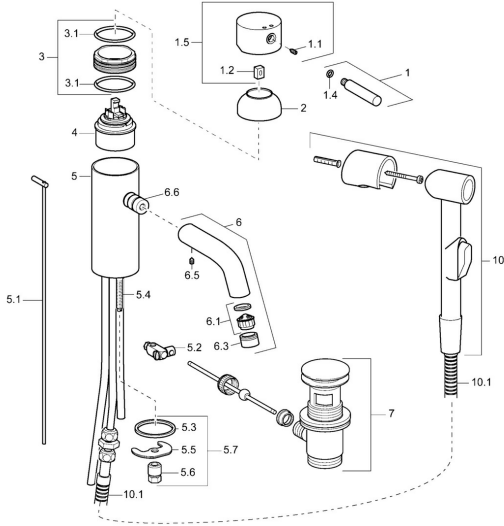

EAN: 4015474096165
static.hansa.com/51872101

Ersatzteile

SP51872101

	Name	Art.-Nr.
1	Hebel, (-2009) Chrom Ausgelaufen	59912466
1.1	Schraube, M5x8, SW2.5	59904755
1.2	Kunststoffadapter	59904778
1.4	O-Ring, d 6x1	59912136
1.5	Abdeckung Chrom Ausgelaufen	59912465
2	Abdeckkappe Chrom Ausgelaufen	59912468
3	Ringschraube, M50x1, SW45 Ausgelaufen	59912469
3.1	O-Ring, d 46x2	59912470
4	Kartusche, 4,8 eco	59904601
5.1	Zugstange mit Knopf Chrom Ausgelaufen	59912473
5.2	Gelenkstück	59904624
5.3	Dichtung, 37x48x3.5	59911422
5.4	Befestigungsschraube, M8x1, L=140	59912474
5.5	Befestigungsplatte	59904765
5.6	Schraube, M8x1, SW13	59904766
5.7	Befestigungssatz	59910749
6	Auslauf Ausgelaufen	59912475
6.1	Luftsprudler, M22/24 A	59902081
6.3	Luftsprudler und Schlüssel, M24x1, (2002-) Chrom	59912225
6.5	Stift, M5x6, SW2.6 Ausgelaufen	59912477
6.6	Nippel Ausgelaufen	59912478
7	Ablaufgarnitur Chrom	59911441
10	Handbrause Bidetta Chrom Ausgelaufen	59912758
10.1	Schlauch, G3/8xG1/2 Chrom Ausgelaufen	59912757