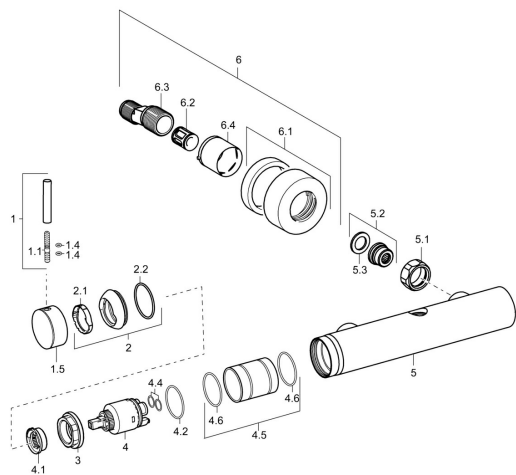

## Náhradné diely

### SP51869173

	Názov	Kód
1	Ovládacia rukoväť, L=50, M5 IG	59913335
1.1	Skrutka, M5x35	59913299
1.4	O-krúžok, d 3x1.5	59913100
1.5	Krytka Chróm <b>Ukončené</b>	59913490
2	Krytka Chróm	59913364
2.1	Trečí krúžok	59913363
2.2	O-krúžok, d 38x2	59913212
3	Skrutka, M42x1, SW34	59913365
4	Kartuš, 3.5 Eco	59912324
4	Kartuš, 3.5 Classic	59913075
4.1	Temperature adjustment limiter	59912325
4.2	O-krúžok, d 28.24x2.62 <b>Ukončené</b>	59912590
4.4	O-krúžok, d 10.10x1.60 <b>Ukončené</b>	59905072
4.5	<b>Ukončené</b>	59913433
5.1	Pripojovacie matice, G3/4, AF30	59902230
5.2	Seat, G1/2, L, WAF10	59904618
5.3	Tesniaci krúžok, 23.9x15.2x2	59902689
6.1	Kryt príruby Chróm	59913432
6.2	Tlmič	59904792
6.3	Excentrická spojka, G3/4xG1/2, DN15	59910254
6.4	Ružice Chróm	59912651
N.I.	Kľúč, SW30/34	59912108