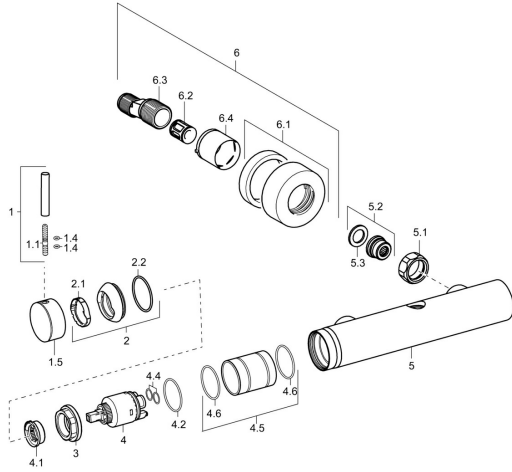

EAN: 4015474188587
static.hansa.com/51869178

Parti di ricambio

SP51869173

	Nome	Codice
1	Leva, L=50, M5 IG	59913335
1.1	Screw, M5x35	59913299
1.4	O-ring, d 3x1.5	59913100
1.5	Cappuccio Cromo Fuori produzione	59913490
2	Cappuccio Cromo	59913364
2.1	Anello glassato	59913363
2.2	O-ring, d 38x2	59913212
3	Screw, M42x1, SW34	59912324
4	Cartuccia, 3.5 Eco	59912324
4	Cartuccia, 3.5 Classic	59913075
4.1	Temperature adjustment limiter	59912325
4.2	O-ring, d 28.24x2.62 Fuori produzione	59912590
4.4	O-ring, d 10.10x1.60 Fuori produzione	59905072
4.5	Collar Fuori produzione	59913433
5.1	Dado di collegamento, G3/4, AF30	59902230
5.2	Seat, G1/2, L, WAF10	59904618
5.3	Anello di tenuta, 23.9x15.2x2	59902689
6.1	Piastra Cromo	59913432
6.2	Silenziatore	59904792
6.3	Connettore eccentrico, G3/4xG1/2, DN15	59910254
6.4	Rosetta Cromo	59912651
N.I.	Chiave, SW30/34	59912108