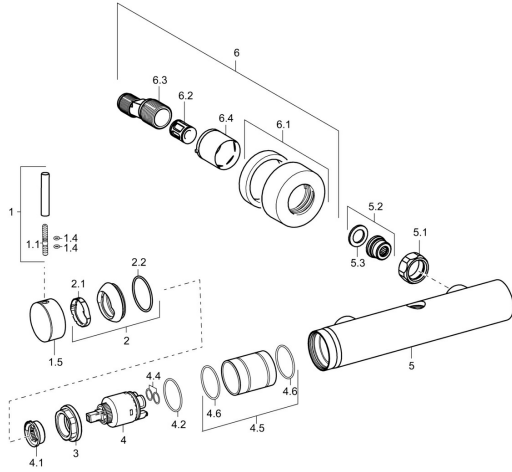

EAN: 4015474188587
static.hansa.com/51869178

Ersatzteile

SP51869173

	Name	Art.-Nr.
1	Hebel, L=50, M5 IG	59913335
1.1	Schraube, M5x35	59913299
1.4	O-Ring, d 3x1.5	59913100
1.5	Abdeckkappe Chrom Ausgelaufen	59913490
2	Abdeckkappe Chrom	59913364
2.1	Gleitring	59913363
2.2	O-Ring, d 38x2	59913212
3	Schraube, M42x1, SW34	59913365
4	Kartusche, 3.5 Eco	59912324
4	Kartusche, 3.5 Classic	59913075
4.1	Temperatur-Anschlagring	59912325
4.2	O-Ring, d 28.24x2.62 Ausgelaufen	59912590
4.4	O-Ring, d 10.10x1.60 Ausgelaufen	59905072
4.5	Collar Ausgelaufen	59913433
5.1	Anschlussmutter, G3/4, AF30	59902230
5.2	Sitz, G1/2, L, WAF10	59904618
5.3	Haltering, 23.9x15.2x2	59902689
6.1	Rosette Chrom	59913432
6.2	Schalldämpfer	59904792
6.3	Exzenter-Anschluss, G3/4xG1/2, DN15	59910254
6.4	Abdeckhülse Chrom	59912651
N.I.	Schlüssel, SW30/34	59912108