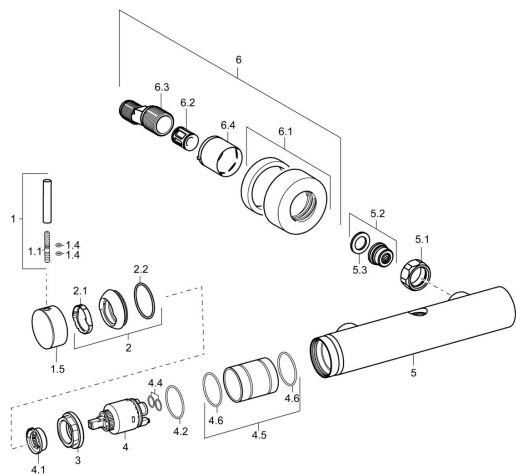

EAN: 4015474188587
static.hansa.com/51869178

Náhradní díly

SP51869173

	Název	Kód
1	Páka, L=50, M5 IG	59913335
1.1	Šroub, M5x35	59913299
1.4	O-kroužek, d 3x1.5	59913100
1.5	Krytka Chrom Ukončeno	59913490
2	Krytka Chrom	59913364
2.1	Kroužek	59913363
2.2	O-kroužek, d 38x2	59913212
3	Šroub, M42x1, SW34	59913365
4	Kartuše, 3.5 Eco	59912324
4	Kartuše, 3.5 Classic	59913075
4.1	Temperature adjustment limiter	59912325
4.2	O-kroužek, d 28.24x2.62 Ukončeno	59912590
4.4	O-kroužek, d 10.10x1.60 Ukončeno	59905072
4.5	Collar Ukončeno	59913433
5.1	Připojovací matice, G3/4, AF30	59902230
5.2	Seat, G1/2, L, WAF10	59904618
5.3	Těsnící kroužek, 23.9x15.2x2	59902689
6.1	Kryt příruby Chrom	59913432
6.2	Tlumič	59904792
6.3	Excentrická spojka, G3/4xG1/2, DN15	59910254
6.4	Růžice Chrom	59912651
N.I.	Klíč, SW30/34	59912108