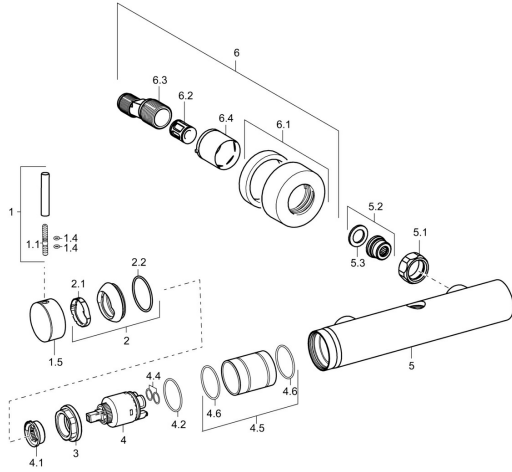

## Náhradné diely

### SP51869173

	Názov	Kód
1	Ovládacia rukoväť, L=50, M5 IG	59913335
1.1	Skrutka, M5x35	59913299
1.4	O-krúžok, d 3x1.5	59913100
1.5	Krytka Chróm <b>Ukončené</b>	59913490
2	Krytka Chróm	59913364
2.1	Trečí krúžok	59913363
2.2	O-krúžok, d 38x2	59913212
3	Skrutka, M42x1, SW34	59913365
4	Kartuš, 3.5 Eco	59912324
4	Kartuš, 3.5 Classic	59913075
4.1	Temperature adjustment limiter	59912325
4.2	O-krúžok, d 28.24x2.62 <b>Ukončené</b>	59912590
4.4	O-krúžok, d 10.10x1.60 <b>Ukončené</b>	59905072
4.5	<b>Ukončené</b>	59913433
5.1	Pripojovacie matice, G3/4, AF30	59902230
5.2	Seat, G1/2, L, WAF10	59904618
5.3	Tesniaci krúžok, 23.9x15.2x2	59902689
6.1	Kryt príruby Chróm	59913432
6.2	Tlmič	59904792
6.3	Excentrická spojka, G3/4xG1/2, DN15	59910254
6.4	Ružice Chróm	59912651
N.I.	Kľúč, SW30/34	59912108