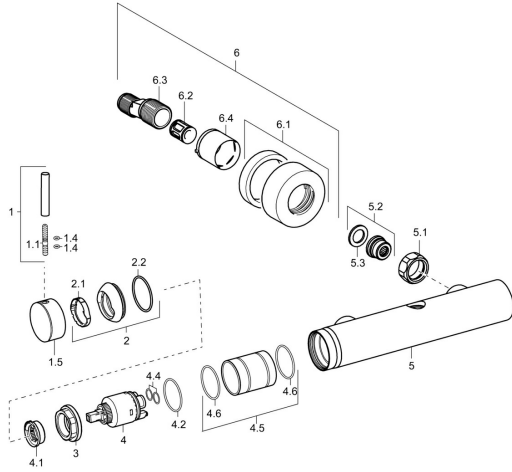

EAN: 4015474188495
static.hansa.com/51869173

Parti di ricambio

SP51869173

	Nome	Codice
1	Leva, L=50, M5 IG	59913335
1.1	Screw, M5x35	59913299
1.4	O-ring, d 3x1.5	59913100
1.5	Cappuccio Cromo Fuori produzione	59913490
2	Cappuccio Cromo	59913364
2.1	Anello glassato	59913363
2.2	O-ring, d 38x2	59913212
3	Screw, M42x1, SW34	59913365
4	Cartuccia, 3.5 Eco	59912324
4	Cartuccia, 3.5 Classic	59913075
4.1	Temperature adjustment limiter	59912325
4.2	O-ring, d 28.24x2.62 Fuori produzione	59912590
4.4	O-ring, d 10.10x1.60 Fuori produzione	59905072
4.5	Collar Fuori produzione	59913433
5.1	Dado di collegamento, G3/4, AF30	59902230
5.2	Seat, G1/2, L, WAF10	59904618
5.3	Anello di tenuta, 23.9x15.2x2	59902689
6.1	Piastra Cromo	59913432
6.2	Silenziatore	59904792
6.3	Connettore eccentrico, G3/4xG1/2, DN15	59910254
6.4	Rosetta Cromo	59912651
N.I.	Chiave, SW30/34	59912108