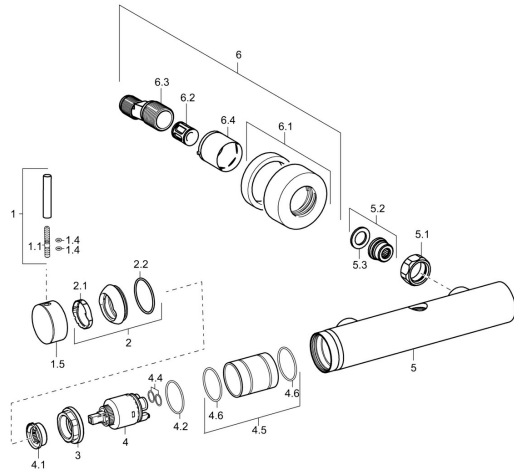

## Pièces de rechange

### SP51869173

	Nom	Code
1	Levier, L=50, M5 IG	59913335
1.1	Vis, M5x35	59913299
1.4	Joint, d 3x1.5	59913100
1.5	Chape Chrome <b>Arrêté</b>	59913490
2	Chape Chrome	59913364
2.1	Bague glissante	59913363
2.2	Joint, d 38x2	59913212
3	Vis, M42x1, SW34	59913365
4	Cartouche, 3.5 Eco	59912324
4	Cartouche, 3.5 Classic	59913075
4.1	Temperature adjustment limiter	59912325
4.2	Joint, d 28.24x2.62 <b>Arrêté</b>	59912590
4.4	Joint, d 10.10x1.60 <b>Arrêté</b>	59905072
4.5	Collar <b>Arrêté</b>	59913433
5.1	Écrou de connexion, G3/4, AF30	59902230
5.2	Siège, G1/2, L, WAF10	59904618
5.3	Joint, 23.9x15.2x2	59902689
6.1	Rosaces Chrome	59913432
6.2	Silencieux	59904792
6.3	Connecteur excentrique, G3/4xG1/2, DN15	59910254
6.4	Rosace Chrome	59912651
N.I.	Clef, SW30/34	59912108