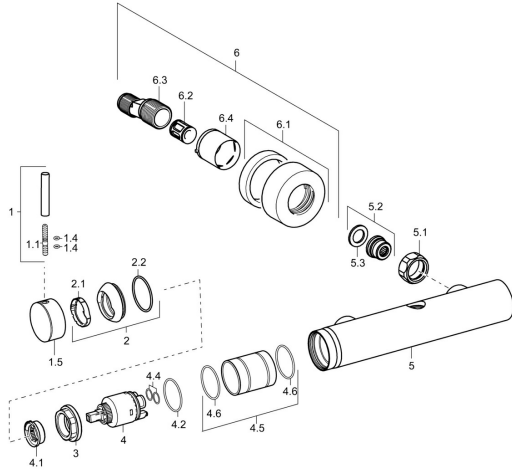

EAN: 4015474188495
static.hansa.com/51869173

Ersatzteile

SP51869173

	Name	Art.-Nr.
1	Hebel, L=50, M5 IG	59913335
1.1	Schraube, M5x35	59913299
1.4	O-Ring, d 3x1.5	59913100
1.5	Abdeckkappe Chrom Ausgelaufen	59913490
2	Abdeckkappe Chrom	59913364
2.1	Gleitring	59913363
2.2	O-Ring, d 38x2	59913212
3	Schraube, M42x1, SW34	59913365
4	Kartusche, 3.5 Eco	59912324
4	Kartusche, 3.5 Classic	59913075
4.1	Temperatur-Anschlagring	59912325
4.2	O-Ring, d 28.24x2.62 Ausgelaufen	59912590
4.4	O-Ring, d 10.10x1.60 Ausgelaufen	59905072
4.5	Collar Ausgelaufen	59913433
5.1	Anschlussmutter, G3/4, AF30	59902230
5.2	Sitz, G1/2, L, WAF10	59904618
5.3	Haltering, 23.9x15.2x2	59902689
6.1	Rosette Chrom	59913432
6.2	Schalldämpfer	59904792
6.3	Exzenter-Anschluss, G3/4xG1/2, DN15	59910254
6.4	Abdeckhülse Chrom	59912651
N.I.	Schlüssel, SW30/34	59912108