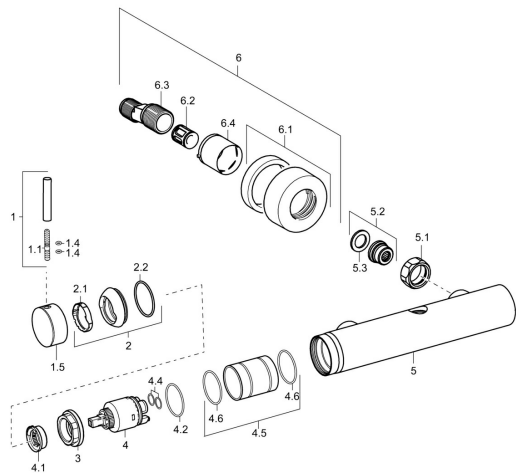

## Náhradní díly

### SP51869173

	Název	Kód
1	Páka, L=50, M5 IG	59913335
1.1	Šroub, M5x35	59913299
1.4	O-kroužek, d 3x1.5	59913100
1.5	Krytka Chrom <b>Ukončeno</b>	59913490
2	Krytka Chrom	59913364
2.1	Kroužek	59913363
2.2	O-kroužek, d 38x2	59913212
3	Šroub, M42x1, SW34	59913365
4	Kartuše, 3.5 Eco	59912324
4	Kartuše, 3.5 Classic	59913075
4.1	Temperature adjustment limiter	59912325
4.2	O-kroužek, d 28.24x2.62 <b>Ukončeno</b>	59912590
4.4	O-kroužek, d 10.10x1.60 <b>Ukončeno</b>	59905072
4.5	Collar <b>Ukončeno</b>	59913433
5.1	Připojovací matice, G3/4, AF30	59902230
5.2	Seat, G1/2, L, WAF10	59904618
5.3	Těsnící kroužek, 23.9x15.2x2	59902689
6.1	Kryt příruby Chrom	59913432
6.2	Tlumič	59904792
6.3	Excentrická spojka, G3/4xG1/2, DN15	59910254
6.4	Růžice Chrom	59912651
N.I.	Klíč, SW30/34	59912108