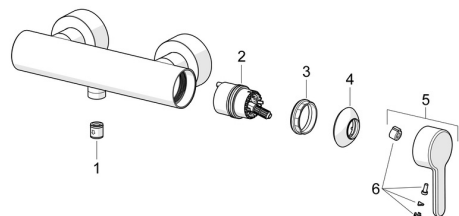

EAN: 4057304022104
static.hansa.com/51860193

Náhradné diely

SP51860193

	Názov	Kód
01	Spätný ventil	59905714
02	Kartuš	59914665
03	Prítláčná matica, M42x1.5, SW 38	59914128
04	Krytka Chróm	59914649
05	Ovládacia rukoväť Chróm	59914574
06	Záslepka	59914573