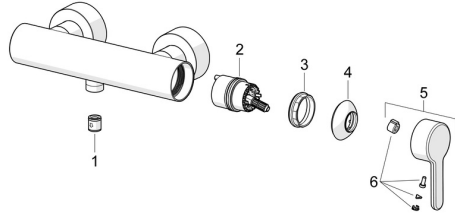

EAN: 4057304022104
static.hansa.com/51860193

Reserveonderdelen

SP51860193

	Naam	Code
01	Terugslagklep	59905714
02	Binnenwerk	59914665
03	Schroefring, M42x1,5, SW 38	59914128
04	Kap Chroom	59914649
05	Hendel Chroom	59914574
06	Sierdop	59914573