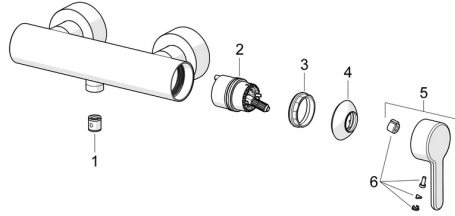

EAN: 4057304022104
static.hansa.com/51860193

Ersatzteile

SP51860193

	Name	Art.-Nr.
01	Rückschlagventil	59905714
02	Kartusche	59914665
03	Spann-Mutter, M42x1.5, SW 38	59914128
04	Abdeckkappe Chrom	59914649
05	Hebel Chrom	59914574
06	Dekorkappe	59914573