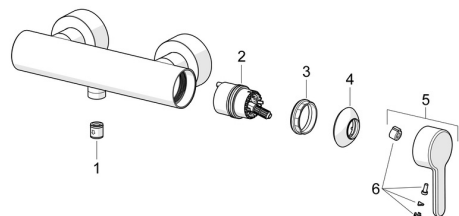

### SP51860193

	Název	Kód
01	Zpětný ventil	59905714
02	Kartuše	59914665
03	Upevňovací matice, M42x1.5, SW 38	59914128
04	Krytka Chrom	59914649
05	Páka Chrom	59914574
06	Záslepka	59914573