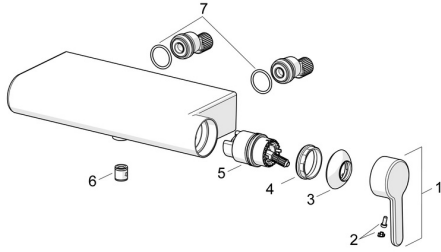

EAN: 4057304006739
static.hansa.com/51860183

Reserveonderdelen

SP51860183

	Naam	Code
01	Hendel Chroom	59914574
02	Sierdop	59914573
03	Kap Chroom	59914649
04	Schroefring, M42x1,5, SW 38	59914128
05	Binnenwerk, 4.0 Classic	59914129
06	Terugslagklep	59905714
07	O-ring, 25.07x2.62	59911479
N.I.	Schroef, M8x8	59906104
N.I.	Adapter	03990100
N.I.	Toetreding, G1/2	59911491