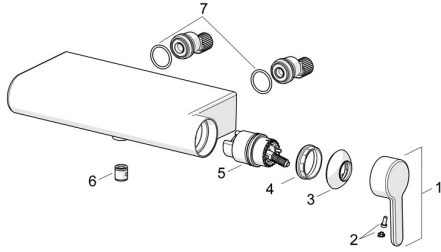

EAN: 4057304006739
static.hansa.com/51860183

Pièces de rechange

SP51860183

| | Nom | Code |
|------|-----------------------------------|----------|
| 01 | Levier Chrome | 59914574 |
| 02 | Capuchon | 59914573 |
| 03 | Chape Chrome | 59914649 |
| 04 | Écrou de maintien, M42x1.5, SW 38 | 59914128 |
| 05 | Cartouche, 4.0 Classic | 59914129 |
| 06 | Clapet anti-retour | 59905714 |
| 07 | Joint, 25.07x2.62 | 59911479 |
| N.I. | Vis, M8x8 | 59906104 |
| N.I. | Adaptateur | 03990100 |
| N.I. | Connecteur, G1/2 | 59911491 |