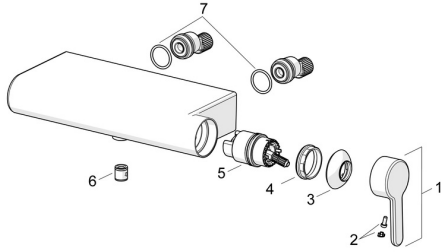

### SP51860183

	Name	Art.-Nr.
01	Hebel Chrom	59914574
02	Dekorkappe	59914573
03	Abdeckkappe Chrom	59914649
04	Spann-Mutter, M42x1.5, SW 38	59914128
05	Kartusche, 4.0 Classic	59914129
06	Rückschlagventil	59905714
07	O-Ring, 25.07x2.62	59911479
N.I.	Schraube, M8x8	59906104
N.I.	Adapter	03990100
N.I.	Verbinder, G1/2	59911491