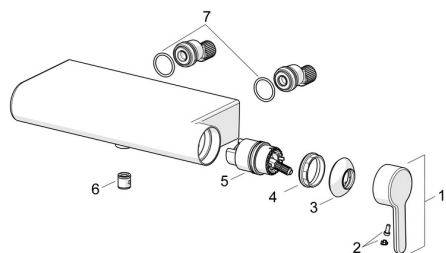

EAN: 4057304006739
static.hansa.com/51860183

Náhradní díly

SP51860183

	Název	Kód
01	Páka Chrom	59914574
02	Záslepka	59914573
03	Krytka Chrom	59914649
04	Upevňovací matice, M42x1.5, SW 38	59914128
05	Kartuše, 4.0 Classic	59914129
06	Zpětný ventil	59905714
07	O-kroužek, 25.07x2.62	59911479
N.I.	Šroub, M8x8	59906104
N.I.	Adaptér	03990100
N.I.	Přistoupení, G1/2	59911491