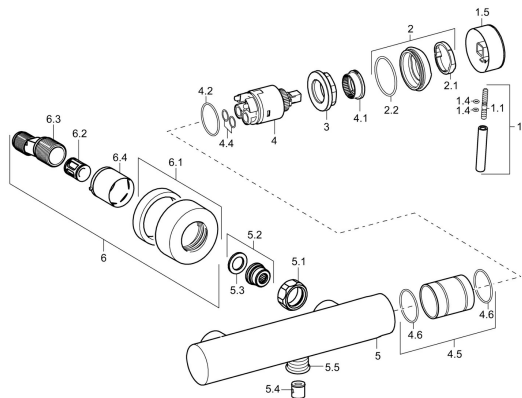

EAN: 4015474185562
static.hansa.com/51860178

Náhradné diely

SP51860173

	Názov	Kód
1	Ovládacia rukoväť, L=50, M5 IG	59913335
1.1	Skrutka, M5x35	59913299
1.4	O-krúžok, d 3x1.5	59913100
1.5	Klobúk,krytka Chróm	59913332
1.5	Klobúk,krytka Biela Ukončené	59913334
1.5	Klobúk,krytka Čierna Ukončené	59913333
2	Krytka Chróm	59913364
2.1	Trecí krúžok	59913363
2.2	O-krúžok, d 38x2	59913212
3	Skrutka, M42x1, SW34	59913365
4	Kartuš, 3.5 Eco	59912324
4	Kartuš, 3.5 Classic	59913075
4.1	Temperature adjustment limiter	59912325
4.2	O-krúžok, d 28.24x2.62 Ukončené	59912590
4.4	O-krúžok, d 10.10x1.60 Ukončené	59905072
4.5	Ukončené	59913433
5.1	Pripojovacie matice, G3/4, AF30	59902230
5.2	Seat, G1/2, L, WAF10	59904618
5.3	Tesniaci krúžok, 23.9x15.2x2	59902689
5.4	Spätňý ventil	59905714
5.5	Závit bradavky, G1/2xM18x1	59911384
6.1	Kryt príruby Chróm	59913432
6.2	Tlmič	59904792
6.3	Excentrická spojka, G3/4xG1/2, DN15	59910254
6.4	Ružice Chróm	59912651
N.I.	Kľúč, SW30/34	59912108