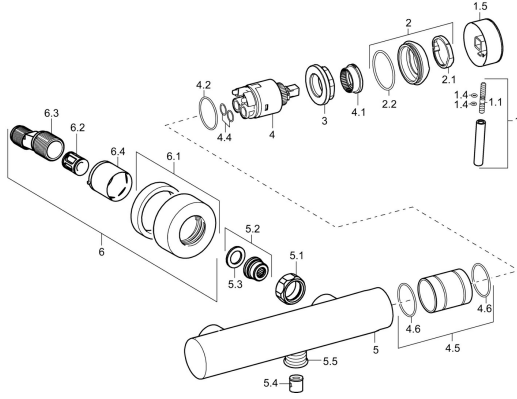

## Ersatzteile

### SP51860173

	Name	Art.-Nr.
1	Hebel, L=50, M5 IG	59913335
1.1	Schraube, M5x35	59913299
1.4	O-Ring, d 3x1.5	59913100
1.5	Abdeckkappe Chrom	59913332
1.5	Abdeckkappe Weiss <span style="background-color: #cccccc;">Ausgelaufen</span>	59913334
1.5	Abdeckkappe Schwarz <span style="background-color: #cccccc;">Ausgelaufen</span>	59913333
2	Abdeckkappe Chrom	59913364
2.1	Gleitring	59913363
2.2	O-Ring, d 38x2	59913212
3	Schraube, M42x1, SW34	59913365
4	Kartusche, 3.5 Eco	59912324
4	Kartusche, 3.5 Classic	59913075
4.1	Temperatur-Anschlagring	59912325
4.2	O-Ring, d 28.24x2.62 <span style="background-color: #cccccc;">Ausgelaufen</span>	59912590
4.4	O-Ring, d 10.10x1.60 <span style="background-color: #cccccc;">Ausgelaufen</span>	59905072
4.5	Collar <span style="background-color: #cccccc;">Ausgelaufen</span>	59913433
5.1	Anschlussmutter, G3/4, AF30	59902230
5.2	Sitz, G1/2, L, WAF10	59904618
5.3	Haltering, 23.9x15.2x2	59902689
5.4	Rückschlagventil	59905714
5.5	Gewindenippel, G1/2xM18x1	59911384
6.1	Rosette Chrom	59913432
6.2	Schalldämpfer	59904792
6.3	Exzenter-Anschluss, G3/4xG1/2, DN15	59910254
6.4	Abdeckhülse Chrom	59912651
N.I.	Schlüssel, SW30/34	59912108