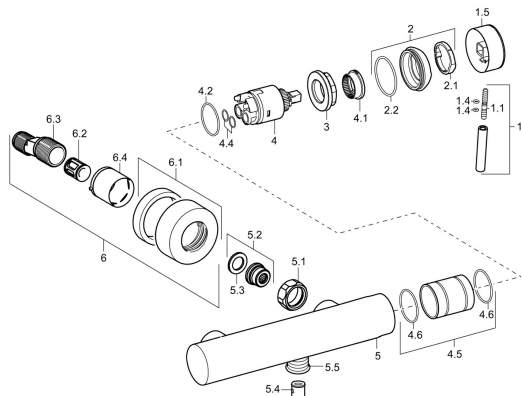

## Náhradné diely

### SP51860173

	Názov	Kód
1	Ovládacia rukoväť, L=50, M5 IG	59913335
1.1	Skrutka, M5x35	59913299
1.4	O-krúžok, d 3x1.5	59913100
1.5	Klobúk,krytka Chróm	59913332
1.5	Klobúk,krytka Biela <b>Ukončené</b>	59913334
1.5	Klobúk,krytka Čierna <b>Ukončené</b>	59913333
2	Krytka Chróm	59913364
2.1	Trecí krúžok	59913363
2.2	O-krúžok, d 38x2	59913212
3	Skrutka, M42x1, SW34	59913365
4	Kartuš, 3.5 Eco	59912324
4	Kartuš, 3.5 Classic	59913075
4.1	Temperature adjustment limiter	59912325
4.2	O-krúžok, d 28.24x2.62 <b>Ukončené</b>	59912590
4.4	O-krúžok, d 10.10x1.60 <b>Ukončené</b>	59905072
4.5	<b>Ukončené</b>	59913433
5.1	Pripojovacie matice, G3/4, AF30	59902230
5.2	Seat, G1/2, L, WAF10	59904618
5.3	Tesniaci krúžok, 23.9x15.2x2	59902689
5.4	Spätňý ventil	59905714
5.5	Závit bradavky, G1/2xM18x1	59911384
6.1	Kryt príruby Chróm	59913432
6.2	Tlmič	59904792
6.3	Excentrická spojka, G3/4xG1/2, DN15	59910254
6.4	Ružice Chróm	59912651
N.I.	Kľúč, SW30/34	59912108