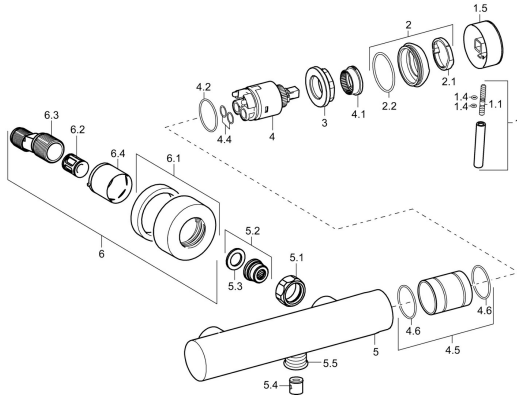

## Reserveonderdelen

### SP51860173

	Naam	Code
1	Hendel, L=50, M5 IG	59913335
1.1	Schroef, M5x35	59913299
1.4	O-ring, d 3x1.5	59913100
1.5	Kap Chroom	59913332
1.5	Kap Wit <b>Stopgezet</b>	59913334
1.5	Kap Zwart <b>Stopgezet</b>	59913333
2	Kap Chroom	59913364
2.1	Glijring wit	59913363
2.2	O-ring, d 38x2	59913212
3	Schroef, M42x1, SW34	59913365
4	Binnenwerk, 3,5 Eco	59912324
4	Binnenwerk, 3,5 Classic	59913075
4.1	Temperature adjustment limiter	59912325
4.2	O-ring, d 28.24x2.62 <b>Stopgezet</b>	59912590
4.4	O-ring, d 10.10x1.60 <b>Stopgezet</b>	59905072
4.5	Collar <b>Stopgezet</b>	59913433
5.1	Aansluiting moer, G3/4, AF30	59902230
5.2	Zetel, G1/2, L, WAF10	59904618
5.3	Borgring, 23.9x15.2x2	59902689
5.4	Terugslagklep	59905714
5.5	Schroefdraad tepel, G1/2xM18x1	59911384
6.1	Afdekplaat Chroom	59913432
6.2	Geluiddemper	59904792
6.3	Excentrieke aansluiting, G3/4xG1/2, DN15	59910254
6.4	Rosassen Chroom	59912651
N.I.	Sleutel, SW30/34	59912108