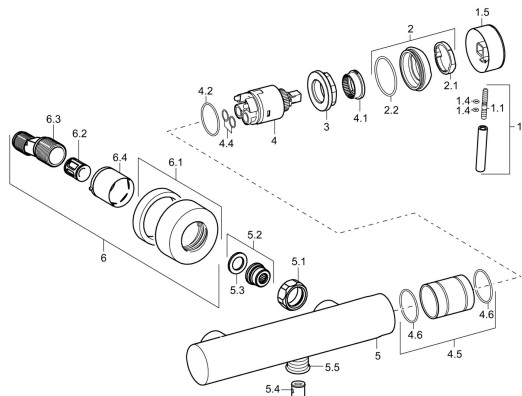

EAN: 4015474180888
static.hansa.com/51860177

Náhradní díly

SP51860173

	Název	Kód
1	Páka, L=50, M5 IG	59913335
1.1	Šroub, M5x35	59913299
1.4	O-kroužek, d 3x1.5	59913100
1.5	Víko Chrom	59913332
1.5	Víko Bílá Ukončeno	59913334
1.5	Víko Černá Ukončeno	59913333
2	Krytka Chrom	59913364
2.1	Kroužek	59913363
2.2	O-kroužek, d 38x2	59913212
3	Šroub, M42x1, SW34	59913365
4	Kartuše, 3.5 Eco	59912324
4	Kartuše, 3.5 Classic	59913075
4.1	Temperature adjustment limiter	59912325
4.2	O-kroužek, d 28.24x2.62 Ukončeno	59912590
4.4	O-kroužek, d 10.10x1.60 Ukončeno	59905072
4.5	Collar Ukončeno	59913433
5.1	Připojovací matice, G3/4, AF30	59902230
5.2	Seat, G1/2, L, WAF10	59904618
5.3	Těsnící kroužek, 23.9x15.2x2	59902689
5.4	Zpětný ventil	59905714
5.5	Závit bradavky, G1/2xM18x1	59911384
6.1	Kryt příruby Chrom	59913432
6.2	Tlumič	59904792
6.3	Excentrická spojka, G3/4xG1/2, DN15	59910254
6.4	Růžice Chrom	59912651
N.I.	Klíč, SW30/34	59912108