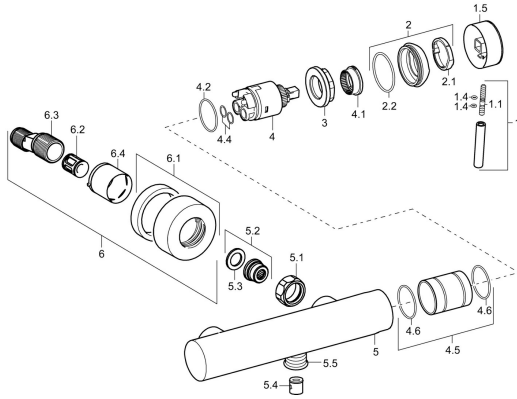

EAN: 4015474172944
static.hansa.com/51860173

Reserveonderdelen

SP51860173

	Naam	Code
1	Hendel, L=50, M5 IG	59913335
1.1	Schroef, M5x35	59913299
1.4	O-ring, d 3x1.5	59913100
1.5	Kap Chroom	59913332
1.5	Kap Wit Stopgezet	59913334
1.5	Kap Zwart Stopgezet	59913333
2	Kap Chroom	59913364
2.1	Glijring wit	59913363
2.2	O-ring, d 38x2	59913212
3	Schroef, M42x1, SW34	59913365
4	Binnenwerk, 3,5 Eco	59912324
4	Binnenwerk, 3,5 Classic	59913075
4.1	Temperature adjustment limiter	59912325
4.2	O-ring, d 28.24x2.62 Stopgezet	59912590
4.4	O-ring, d 10.10x1.60 Stopgezet	59905072
4.5	Collar Stopgezet	59913433
5.1	Aansluiting moer, G3/4, AF30	59902230
5.2	Zetel, G1/2, L, WAF10	59904618
5.3	Borgring, 23.9x15.2x2	59902689
5.4	Terugslagklep	59905714
5.5	Schroefdraad tepel, G1/2xM18x1	59911384
6.1	Afdekplaat Chroom	59913432
6.2	Geluiddemper	59904792
6.3	Excentrieke aansluiting, G3/4xG1/2, DN15	59910254
6.4	Rosassen Chroom	59912651
N.I.	Sleutel, SW30/34	59912108