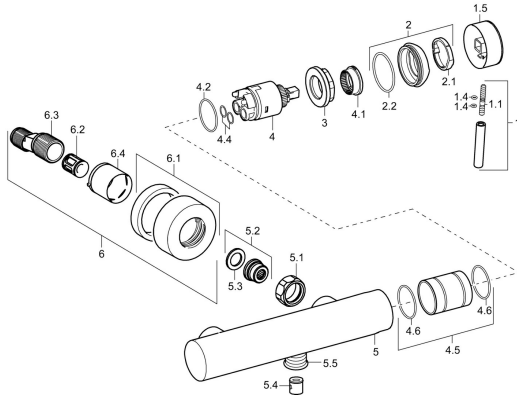

EAN: 4015474172944
static.hansa.com/51860173

Ersatzteile

SP51860173

	Name	Art.-Nr.
1	Hebel, L=50, M5 IG	59913335
1.1	Schraube, M5x35	59913299
1.4	O-Ring, d 3x1.5	59913100
1.5	Abdeckkappe Chrom	59913332
1.5	Abdeckkappe Weiss Ausgelaufen	59913334
1.5	Abdeckkappe Schwarz Ausgelaufen	59913333
2	Abdeckkappe Chrom	59913364
2.1	Gleitring	59913363
2.2	O-Ring, d 38x2	59913212
3	Schraube, M42x1, SW34	59913365
4	Kartusche, 3.5 Eco	59912324
4	Kartusche, 3.5 Classic	59913075
4.1	Temperatur-Anschlagring	59912325
4.2	O-Ring, d 28.24x2.62 Ausgelaufen	59912590
4.4	O-Ring, d 10.10x1.60 Ausgelaufen	59905072
4.5	Collar Ausgelaufen	59913433
5.1	Anschlussmutter, G3/4, AF30	59902230
5.2	Sitz, G1/2, L, WAF10	59904618
5.3	Haltering, 23.9x15.2x2	59902689
5.4	Rückschlagventil	59905714
5.5	Gewindenippel, G1/2xM18x1	59911384
6.1	Rosette Chrom	59913432
6.2	Schalldämpfer	59904792
6.3	Exzenter-Anschluss, G3/4xG1/2, DN15	59910254
6.4	Abdeckhülse Chrom	59912651
N.I.	Schlüssel, SW30/34	59912108