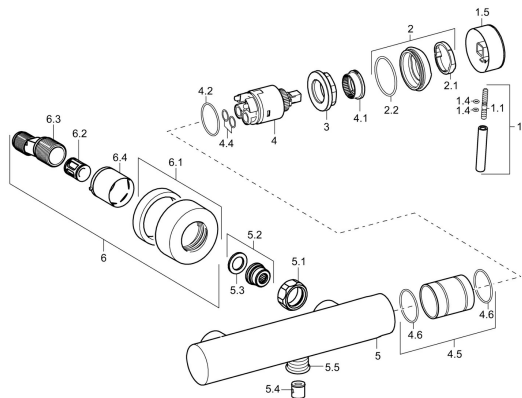

## Náhradní díly

### SP51860173

	Název	Kód
1	Páka, L=50, M5 IG	59913335
1.1	Šroub, M5x35	59913299
1.4	O-kroužek, d 3x1.5	59913100
1.5	Víko Chrom	59913332
1.5	Víko Bílá <b>Ukončeno</b>	59913334
1.5	Víko Černá <b>Ukončeno</b>	59913333
2	Krytka Chrom	59913364
2.1	Kroužek	59913363
2.2	O-kroužek, d 38x2	59913212
3	Šroub, M42x1, SW34	59913365
4	Kartuše, 3.5 Eco	59912324
4	Kartuše, 3.5 Classic	59913075
4.1	Temperature adjustment limiter	59912325
4.2	O-kroužek, d 28.24x2.62 <b>Ukončeno</b>	59912590
4.4	O-kroužek, d 10.10x1.60 <b>Ukončeno</b>	59905072
4.5	Collar <b>Ukončeno</b>	59913433
5.1	Připojovací matice, G3/4, AF30	59902230
5.2	Seat, G1/2, L, WAF10	59904618
5.3	Těsnící kroužek, 23.9x15.2x2	59902689
5.4	Zpětný ventil	59905714
5.5	Závit bradavky, G1/2xM18x1	59911384
6.1	Kryt příruby Chrom	59913432
6.2	Tlumič	59904792
6.3	Excentrická spojka, G3/4xG1/2, DN15	59910254
6.4	Růžice Chrom	59912651
N.I.	Klíč, SW30/34	59912108