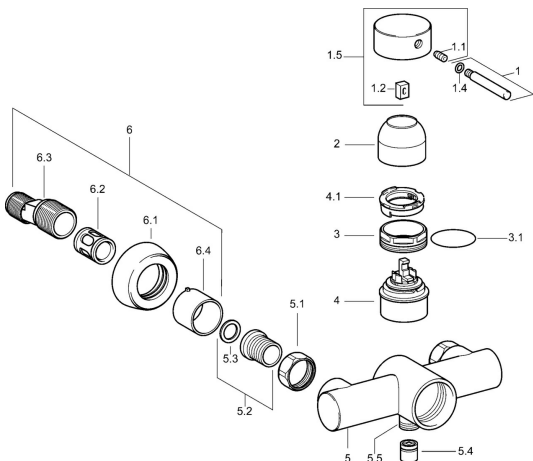

EAN: 4015474083356
static.hansa.com/51860101

Náhradné diely

SP51860101

	Názov	Kód
1	Ovládacia rukoväť, 60 mm Chróm Ukončené	59911882
1.1	Skrutka, M5x8, SW2,5	59904755
1.2	Klzné puzdro	59904778
1.4	O-krúžok, d 6x1	59912136
1.5	Krytka Chróm Ukončené	59912143
2	Krytka Chróm Ukončené	59912753
3	Očné skrutka, M50x1, SW45	59904775
3.1	O-krúžok, d 43x2,5	59911166
4	Kartuš, 4,8 eco	59904601
4.1	Hot water limiter	59904759
5.1	Pripojovacie matice, G3/4, AF30	59902230
5.2	Seat, G1/2, L, WAF10	59904618
5.3	Tesniaci krúžok, 23.9x15.2x2	59902689
5.4	Spätňý ventil	59905714
5.5	Závit bradavky, G1/2xM18x1	59911384
6.1	Kryt príruby Chróm	59912652
6.2	Tlmič	59904792
6.3	Excentrická spojka, G3/4xG1/2, DN15	59910254
6.4	Ružice Chróm	59912651