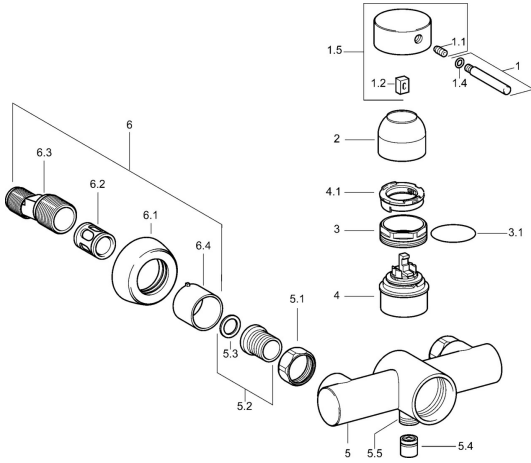

## Reserveonderdelen

### SP51860101

	Naam	Code
1	Hendel, 60 mm Chromom <span style="background-color: #cccccc; padding: 2px;">Stopgezet</span>	59911882
1.1	Schroef, M5x8, SW2.5	59904755
1.2	Joint klassiek uitloop	59904778
1.4	O-ring, d 6x1	59912136
1.5	Kap Chromom <span style="background-color: #cccccc; padding: 2px;">Stopgezet</span>	59912143
2	Kap Chromom <span style="background-color: #cccccc; padding: 2px;">Stopgezet</span>	59912753
3	Schroefoog, M50x1, SW45	59904775
3.1	O-ring, d 43x2.5	59911166
4	Binnenwerk, 4,8 eco	59904601
4.1	Hot water limiter	59904759
5.1	Aansluiting moer, G3/4, AF30	59902230
5.2	Zetel, G1/2, L, WAF10	59904618
5.3	Borgring, 23.9x15.2x2	59902689
5.4	Terugslagklep	59905714
5.5	Schroefdraad tepel, G1/2xM18x1	59911384
6.1	Afdekplaat Chromom	59912652
6.2	Geluiddemper	59904792
6.3	Excentrische aansluiting, G3/4xG1/2, DN15	59910254
6.4	Rosassen Chromom	59912651