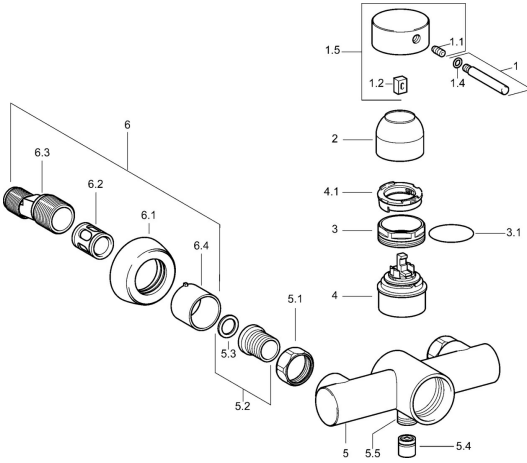

EAN: 4015474083356
static.hansa.com/51860101

Parti di ricambio

SP51860101

	Nome	Codice
1	Leva, 60 mm Cromo Fuori produzione	59911882
1.1	Screw, M5x8, SW2.5	59904755
1.2	Adattatore	59904778
1.4	O-ring, d 6x1	59912136
1.5	Cappuccio Cromo Fuori produzione	59912143
2	Cappuccio Cromo Fuori produzione	59912753
3	Vite eye, M50x1, SW45	59904775
3.1	O-ring, d 43x2.5	59911166
4	Cartuccia, 4,8 eco	59904601
4.1	Hot water limiter	59904759
5.1	Dado di collegamento, G3/4, AF30	59902230
5.2	Seat, G1/2, L, WAF10	59904618
5.3	Anello di tenuta, 23.9x15.2x2	59902689
5.4	Valvola antiriflusso	59905714
5.5	Capezzolo filetto, G1/2xM18x1	59911384
6.1	Piastra Cromo	59912652
6.2	Silenziatore	59904792
6.3	Connettore eccentrico, G3/4xG1/2, DN15	59910254
6.4	Rosetta Cromo	59912651